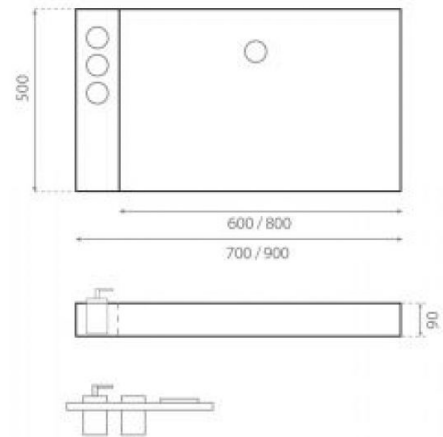

Set encimera de acero inox 90

Ref. 0302-C AZ

900x500x90 mm.

Características

Posibilidad de elegir lavabo.
Toallero incluido en el soporte.
Accesorios incluidos.
Acabado de cristal AZ (Azul), NA (Naranja), VE (Verde).